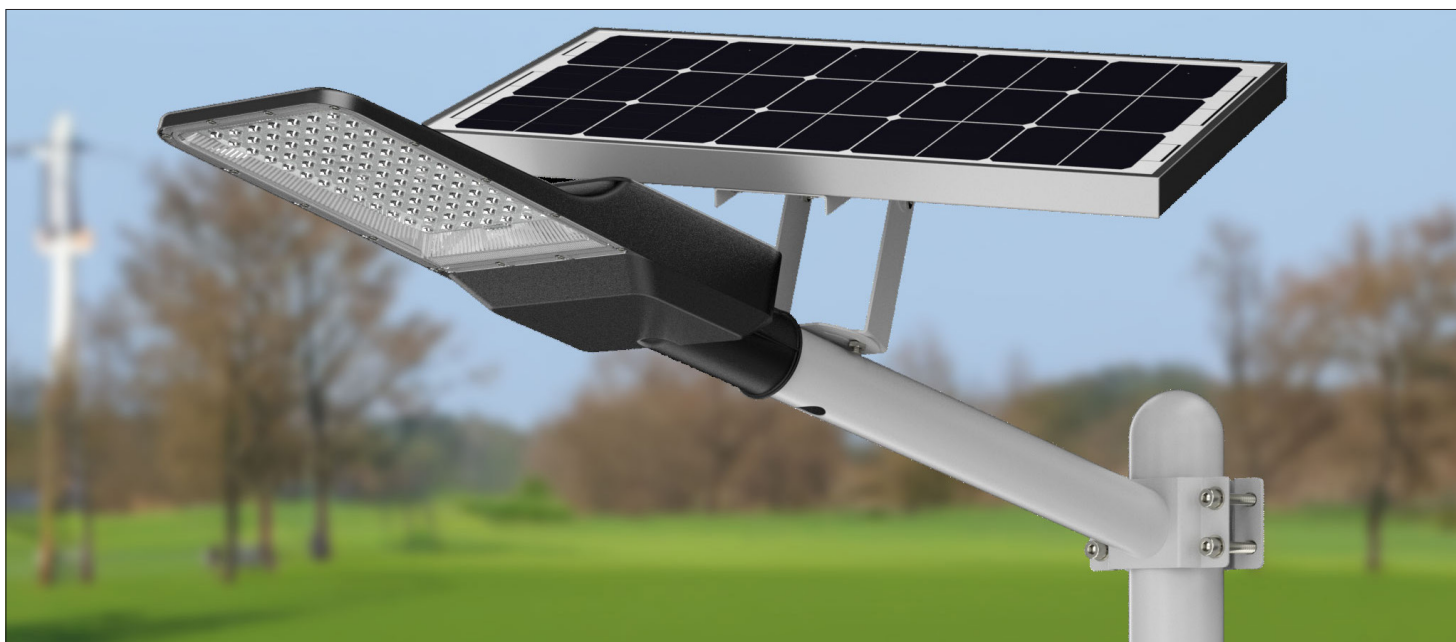

Fișă tehnică

CORP LED SOLAR CU TELECOMANDĂ

NOVelite

Specificații tehnice generale

| | |
|----------------------------|-----------------|
| Temperatura de funcționare | -10°C~+45°C |
| Material | Aluminiu |
| Temperatură de culoare | 6400K |
| CRI | ≥70 |
| Unghi de dispersie | 120° |
| Culoare carcasă | Negru |
| Grad de protecție | IP65 |
| Înălțime de instalare | 4-8m |
| Telecomandă | Infraroșu 38KHz |
| Tip LED | SMD LED |
| Tip baterie | LiFePO4 |
| Încărcare baterie | 5-6h |
| Descărcare baterie | Max. 12h |
| Tip panou solar | Monocristalin |
| Diametru consolă (inclusă) | 58mm |

Fișă tehnică

CORP LED SOLAR CU TELECOMANDĂ

Specificații tehnice nominale

| Cod | Putere | Flux Lu- minos | Dimensiune LxIxh | Capacitate baterie | Putere panou | Dimensiuni panou |
|-----------|--------|-------------------|---------------------|-----------------------|-----------------|---------------------|
| | [w] | [Lm] | [mm] | | | [mm] |
| EL0075742 | 300 | 4000 | 533.5x215x79 | DC3.2V 30Ah | DC5V, 30W | 390x430x16 |
| EL0075743 | 500 | 6000 | 533.5x215x79 | DC3.2V 50Ah | DC5V, 50W | 390x700x16 |

Instalare

Diagramă dimensională

Fișă tehnică

CORP LED SOLAR CU TELECOMANDĂ

Telecomandă

Functioneaza cu 2baterii tip AAA (neincluse)

Modul AUTO: Descreste de la 100% luminozitate, max.12-14h

Modul PORNIT(ON): Descreste de la 100% luminozitate, poate lumina max. 12-14h