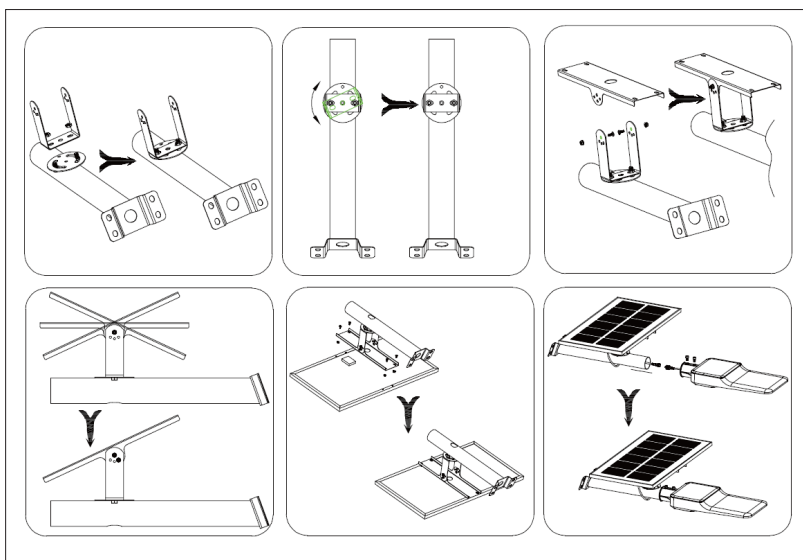

Fișă tehnică

CORP LED SOLAR CU TELECOMANDĂ

NOVelite

Specificații tehnice generale

| | |
|----------------------------|-----------------|
| Temperatura de funcționare | -10°C~+45°C |
| Material | Aluminiu |
| Temperatură de culoare | 6400K |
| CRI | ≥70 |
| Unghi de dispersie | 120° |
| Culoare carcasă | Negru |
| Grad de protecție | IP65 |
| Înălțime de instalare | 4-8m |
| Telecomandă | Infraroșu 38KHz |
| Tip LED | SMD LED |
| Tip baterie | LiFePO4 |
| Încărcare baterie | 5-6h |
| Descărcare baterie | Max. 12h |
| Tip panou solar | Monocristalin |
| Diametru consolă (inclusă) | 58mm |

Fișă tehnică

CORP LED SOLAR CU TELECOMANDĂ

Specificații tehnice nominale

| Cod | Putere | Flux Lu- minos | Dimensiune LxIxh | Capacitate baterie | Putere panou | Dimensiuni panou |
|-----------|--------|-------------------|---------------------|-----------------------|-----------------|---------------------|
| | [w] | [Lm] | [mm] | | | [mm] |
| EL0075742 | 300 | 4000 | 533.5x215x79 | DC3.2V 30Ah | DC5V, 30W | 390x430x16 |
| EL0075743 | 500 | 6000 | 533.5x215x79 | DC3.2V 50Ah | DC5V, 50W | 390x700x16 |

Instalare

Diagramă dimensională

Fișă tehnică

CORP LED SOLAR CU TELECOMANDĂ

Telecomandă

Functioneaza cu 2baterii tip AAA (neincluse)

Modul AUTO: Descreste de la 100% luminozitate, max.12-14h

Modul PORNIT(ON): Descreste de la 100% luminozitate, poate lumina max. 12-14h