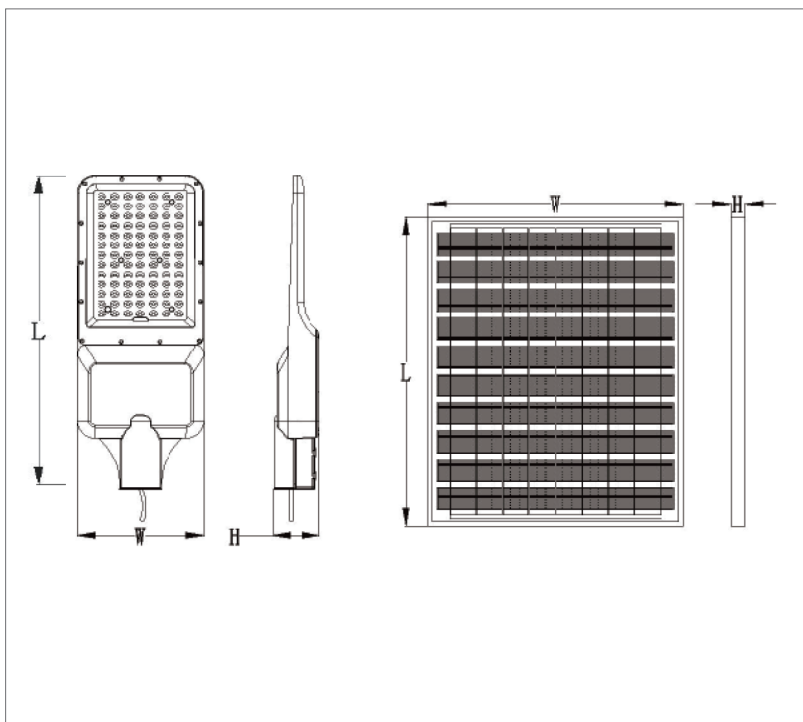

Fișă tehnică

CORP LED SOLAR CU TELECOMANDĂ

NOVelite

Specificații tehnice generale

| | |
|----------------------------|-----------------|
| Temperatura de funcționare | -10°C~+45°C |
| Material | Aluminiu |
| Temperatură de culoare | 6400K |
| CRI | ≥70 |
| Unghi de dispersie | 120° |
| Culoare carcasă | Negru |
| Grad de protecție | IP65 |
| Înălțime de instalare | 4-8m |
| Telecomandă | Infraroșu 38KHz |
| Tip LED | SMD LED |
| Tip baterie | LiFePO4 |
| Încărcare baterie | 5-6h |
| Descărcare baterie | Max. 12h |
| Tip panou solar | Monocristalin |
| Diametru consolă (inclusă) | 58mm |

Fișă tehnică

CORP LED SOLAR CU TELECOMANDĂ

Specificații tehnice nominale

| Cod | Putere | Flux Lu- minos | Dimensiune LxIxh | Capacitate baterie | Putere panou | Dimensiuni panou |
|-----------|--------|-------------------|---------------------|-----------------------|-----------------|---------------------|
| | [w] | [Lm] | [mm] | | | [mm] |
| EL0075742 | 300 | 4000 | 533.5x215x79 | DC3.2V 30Ah | DC5V, 30W | 390x430x16 |
| EL0075743 | 500 | 6000 | 533.5x215x79 | DC3.2V 50Ah | DC5V, 50W | 390x700x16 |

Instalare

Diagramă dimensională

Fișă tehnică

CORP LED SOLAR CU TELECOMANDĂ

Telecomandă

Functioneaza cu 2baterii tip AAA (neincluse)

Modul AUTO: Descreste de la 100% luminozitate, max.12-14h

Modul PORNIT(ON): Descreste de la 100% luminozitate, poate lumina max. 12-14h